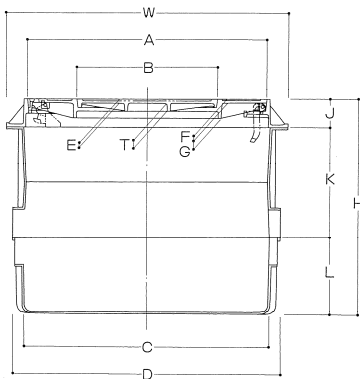

## ピットサイズ

FRP製 1号

870×620 H680(K+L)  
鉄蓋H100

FRP製 2号

1020×720 H680(K+L)  
鉄蓋H100

FRP製 3号

1220×720 H680(K+L)  
鉄蓋H100