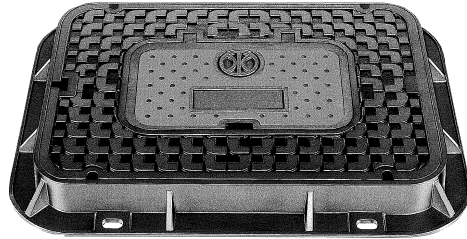

# 大型 多目的地下収納ボックス

# GRAND BOX

かさ上げ可能

パッキンで漏れ止め

RASVF-8KDY

## 特長

- 開閉が安易な検針用小窓付き。
- 親蓋は勾配構造によりガタツキ、雨水侵入もなく、専用バル使用で開閉操作も簡単。
- 親蓋は内螺番式360度水平旋回方式、子蓋135度タイプの螺番仕様。
- 蓋・受枠ともTSダクタイル鋳鉄製。
- 小蓋は識別しやすい樹脂カラー標示。