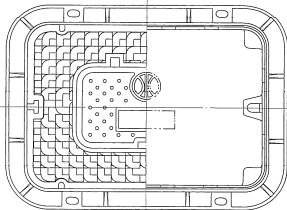

# GRAND BOX

かさ上げ可能

パッキンで漏れ止め

RASVF-8KDY

## 特長

- 開閉が安易な検針用小窓付き。
- 親蓋は勾配構造によりガタツキ、雨水侵入もなく、専用バル使用で開閉操作も簡単。
- 親蓋は内螺番式360度水平旋回方式、子蓋135度タイプの螺番仕様。
- 蓋・受枠ともTSダクタイル鋳鉄製。
- 小蓋は識別しやすい樹脂カラー標示。

## ピットサイズ

FRP製 1号

870×620 H680(K+L)  
鉄蓋H100

FRP製 2号

1020×720 H680(K+L)  
鉄蓋H100

FRP製 3号

1220×720 H680(K+L)  
鉄蓋H100