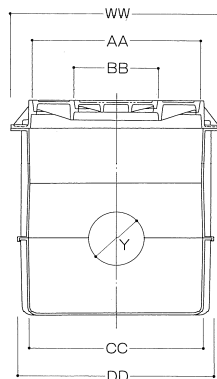

## 特長

- 開閉が安易な検針用小窓付き。
- 親蓋は勾配構造によりガタツキ、雨水侵入もなく、専用バル使用で開閉操作も簡単。
- 親蓋は内螺番式360度水平旋回方式、子蓋135度タイプの螺番仕様。
- 蓋・受枠ともTSダクタイル鋳鉄製。
- 小蓋は識別しやすい樹脂カラー標示。

## ピットサイズ

FRP製 1号

870×620 H680(K+L)  
鉄蓋H100

FRP製 2号

1020×720 H680(K+L)  
鉄蓋H100

FRP製 3号

1220×720 H680(K+L)  
鉄蓋H100