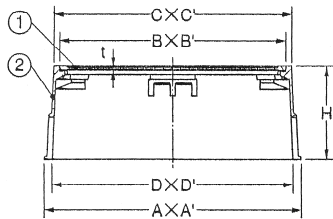

# 大型 量水器鉄蓋

## 製品記号G2C

一般仕様 50-75ミリ用  
**GMS-2A**      **G2C**      **GT3B**  
**GMS-2AW**    **RASVF-8KDY**    **G3SK**  
**GMS-2HD**    **GMS-2B**      **RBSVF-8KDY**  
**G2I**          **GMS-2BW**

一般仕様 75-100ミリ用  
**GMS-2C**      **GMB-3**      **GMB-3W**  
**RCSVF-8KDY** **GM-TK-100G**

製品記号	C	C'	B	B'	A	A'	D	D'	H	蓋部仕様	①蓋+②枠 材質
	上部外寸		上部内寸		下部外寸		下部内寸		高さ		
50-75mm用	上部外寸		上部内寸		下部外寸		下部内寸		高さ	蓋部仕様	材質
<b>GMS-2A</b>	790	515	750	475	875	575	785	485	100	2枚蓋観音開き	FCD+FC
<b>GMS-2AW</b>	790	515	750	475	875	575	785	485	100	2枚蓋観音開き検針口付(右側)	FCD+FC
<b>GMS-2HD</b>	782	517	747	489	888	629	754	492	61	2枚蓋検針口付(両方)	FCD+FCD
<b>G2I</b>	982	504	934	500	1100	640	960	500	60	2枚蓋観音開き	FCD+FCD
<b>G2C</b>	845	690	815	660	1005	850	855	700	100	2枚蓋検針口付(右側)	FCD+FCD
<b>RASVF-8KDY</b>	870	620	850	600	1000	750	860	610	100	1枚蓋検針口付(中央)	FCD+FCD
<b>GMS-2B</b>	925	630	885	590	1000	680	900	590	100	2枚蓋観音開き	FCD+FC
<b>GMS-2BW</b>	925	630	885	590	1000	680	900	590	100	2枚蓋観音開き検針口付(右側)	FCD+FC
<b>GT3B</b>	1025	620	966	578	1100	680	1011	578	110	3枚蓋検針口付(中央)	FCD+FC
<b>G3SK</b>	1046	866	990	810	1191	1011	1035	855	150	3枚蓋検針口付(中央)	FCD+FC
<b>RBSVF-8KDY</b>	1020	720	1000	700	1150	850	1010	710	100	1枚蓋検針口付(中央)	FCD+FCD
75-150mm用	上部外寸		上部内寸		下部外寸		下部内寸		高さ	蓋部仕様	材質
<b>GMS-2C</b>	1225	690	1185	650	1300	755	1200	655	100	2枚蓋観音開き	FCD+FC
<b>GMB-3</b>	1190	800	1142	755	1260	870	1100	710	85	2枚蓋平受け	FCD+FC
<b>GMB-3W</b>	1228	680	1196	648	1327	772	1221	666	60	3枚蓋検針口付(中央)	FCD+FC
<b>RCSVF-8KDY</b>	1220	720	1200	700	1350	850	1210	710	100	1枚蓋検針口付(中央)	FCD+FCD
<b>GM-TK-100G</b>	1425	760	1375	720	1565	910	1415	755	120	3枚蓋検針口付(中央)	FCD+FCD