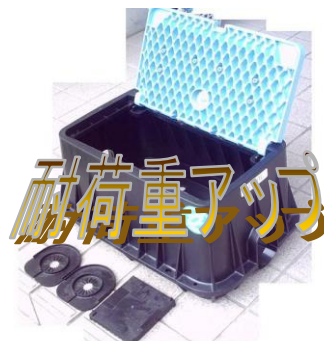

量水器ボックス

樹脂製

# GRAND BOX

M-20L R-PET

ハニカム構造

メーター台 泥除け板

ペットボトル再利用品

M-25L R-PET

溶下防止ベネ

(樹脂ボックスは、アロン化成製 メーターベースは、グランドボックス製です)