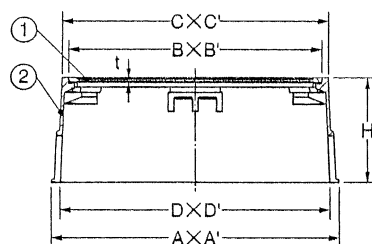

# GRAND BOX

M-20L R-PET

ハニカム構造

メーター台 泥除け板

ペットボトル再利用品

M-25L R-PET

溶下防止ベネ

(樹脂ボックスは、アロン化成製 メーターベースは、グランドボックス製です)

製品記号	C	C'	B	B'	A	A'	D	D'	H	高さ (本体+底板)	材質
13~40 <sup>ミリ</sup>											
M-13L R-PET	327	220	295	184	382	275	342	235	200	165+35	再生PET
M-20L R-PET	390	250	360	215	456	316	413	269	223	180+43	再生PET
M-25L R-PET	470	270	442	232	536	336	490	294	233	190+43	再生PET